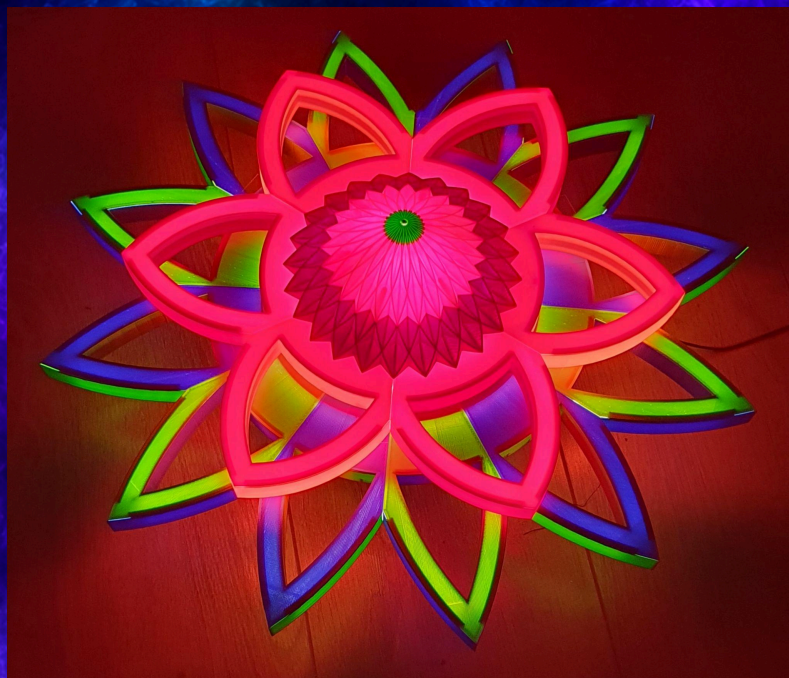

Prix :

- Vente : 1014€ TTC
- Location : 72€/ mois TTC

NB :

- Prototype non disponible, demander une nouvelle version

Rosacea Luminosa

Rosacea Luminosa (classic) :

- Lampe / Applique murale
- 35 pièces
- Puissance : 17W
- Diamètre : 30 cm
- Hauteur : 30 cm

Prix :

- Vente : 648€ TTC
- Location : 38€/ mois HT

Rosae Gigantica

- Applique murale
- 43 pièces
- ~1kg
- Diamètre : 56 cm
- Puissance : 51.5W

Prix :

- Vente : 840€ TTC
- Location : 72€/mois TTC

NB :

Disponible

Seigneurs de la couleur

Presse-couleurs

Presse-couleurs (classic) :

- Lampe, Applique murale, plafonnier
- 75 pièces
- ~1kg
- Diamètre : 30 cm
- Puissance : 35.5W

Prix :

- Vente : 960€ TTC
- Location : 72€/mois TTC