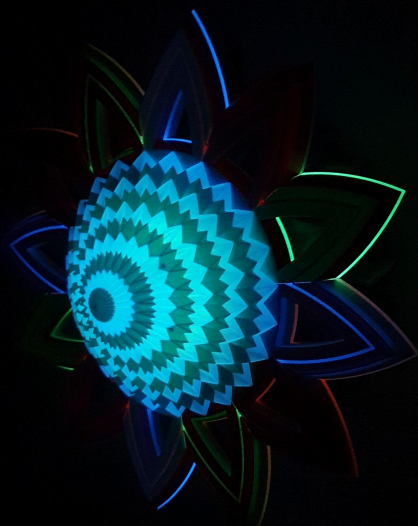

Catalogue 2026

Chauvessourix

artefacts galactiques

Catalogue Chauvessourix 2026

Introduction :

- Les luminaires Chauvessourix sont originaux et inédits.
- Ils sont conçus et fabriqués par un artiste d'Ile de France.
- Toutes les pièces (hormis l'électronique) sont imprimées en bioplastique acide polylactique (PLA) de haute qualité.
- Les sources lumineuses sont faites de LED à longue durée de vie ~50 000 heures
- Options de fixations par modèle

Seigneurs de la couleur

Presse-couleurs

Presse-couleurs (classic) :

- Lampe, Applique murale, plafonnier
- 75 pièces
- ~1kg
- Diamètre : 30 cm
- Puissance : 35.5W

Prix :

- Vente : 960€ TTC
- Location : 72€/mois TTC

- Vente : 768€ TTC
- Location : 42€ par mois TTC

Chromodôme Artica rayonnant

Chromodôme Artica rayonnant :

- Lampe, Applique murale
- 34 pièces
- ~1kg
- Diamètre : 30 cm
- Puissance : 19.5W

Prix :

- Vente : 756€ TTC
- Location : 36€/ mois TTC