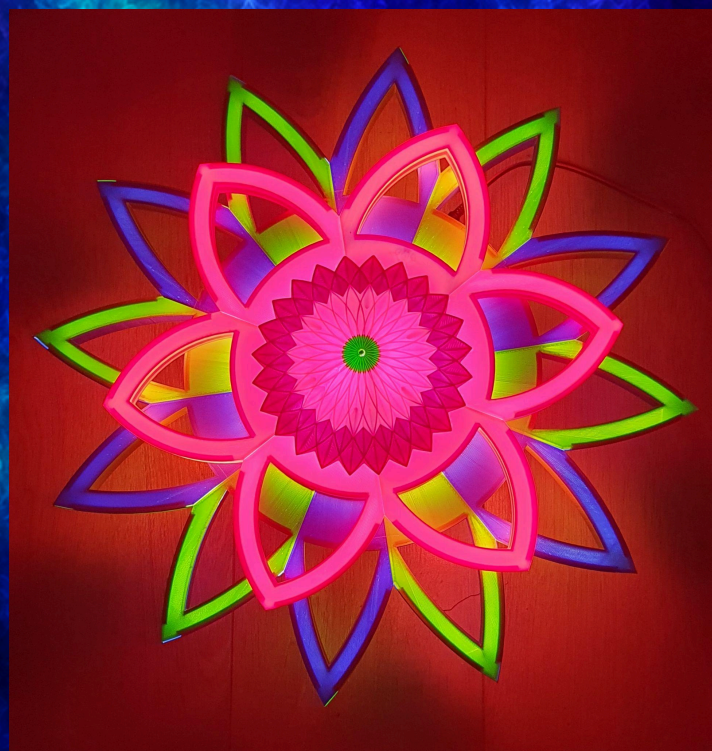

Prix :

- Vente : 1014€ TTC
- Location : 72€/ mois TTC

NB :

- Prototype non disponible, demander une nouvelle version

Rosacea Luminosa

Rosacea Luminosa (classic) :

- Lampe / Applique murale
- 35 pièces
- Puissance : 17W
- Diamètre : 30 cm
- Hauteur : 30 cm

Prix :

- Vente : 648€ TTC
- Location : 38€/ mois HT

Rosae Gigantica

- Applique murale
- 43 pièces
- ~1kg
- Diamètre : 56 cm
- Puissance : 51.5W

Prix :

- Vente : 840€ TTC
- Location : 72€/mois TTC

NB :

Disponible

Seigneurs de la couleur

Presse-couleurs

Presse-couleurs (classic) :

- Lampe, Applique murale, plafonnier
- 75 pièces
- ~1kg
- Diamètre : 30 cm
- Puissance : 35.5W

Prix :

- Vente : 960€ TTC
- Location : 72€/mois TTC