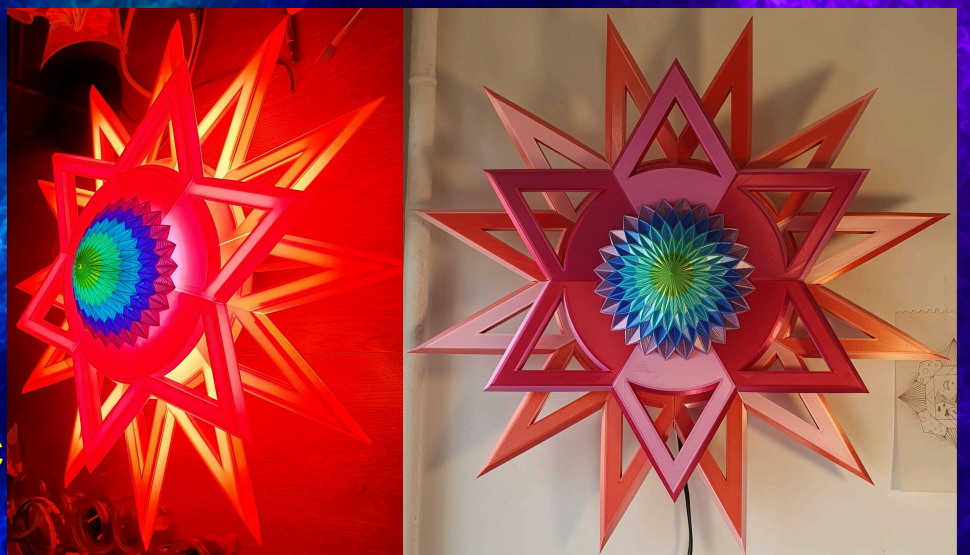

Prix :

- Vente : 1080€ TTC
- Location : 84€/m TTC

Disponible