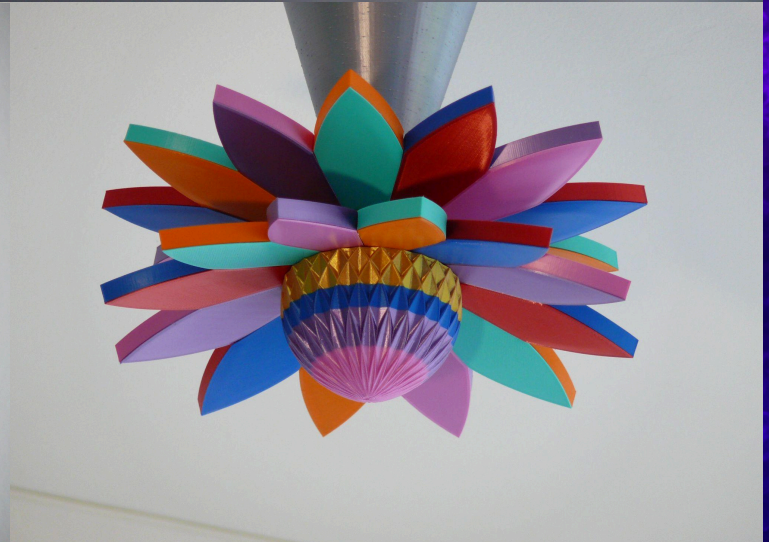

Prix :

- Vente : 1014 TTC
- Location : 72€/ mois TTC

NB :

- Prototype non disponible, demander une nouvelle version

Bilubula Dudodecifolia

- Lampe / Plafonnier / Applique murale
- 53 pièces
- Puissance : 29W
- Diamètre : 30 cm
- Hauteur : 21 cm

Prix :

- Vente : 1014€ TTC
- Location : 72€/ mois TTC

NB :

- Prototype non disponible, demander une nouvelle version

Rosacea Luminosa

Rosacea Luminosa (classic) :

- Lampe / Applique murale
- 35 pièces
- Puissance : 17W
- Diamètre : 30 cm
- Hauteur : 30 cm